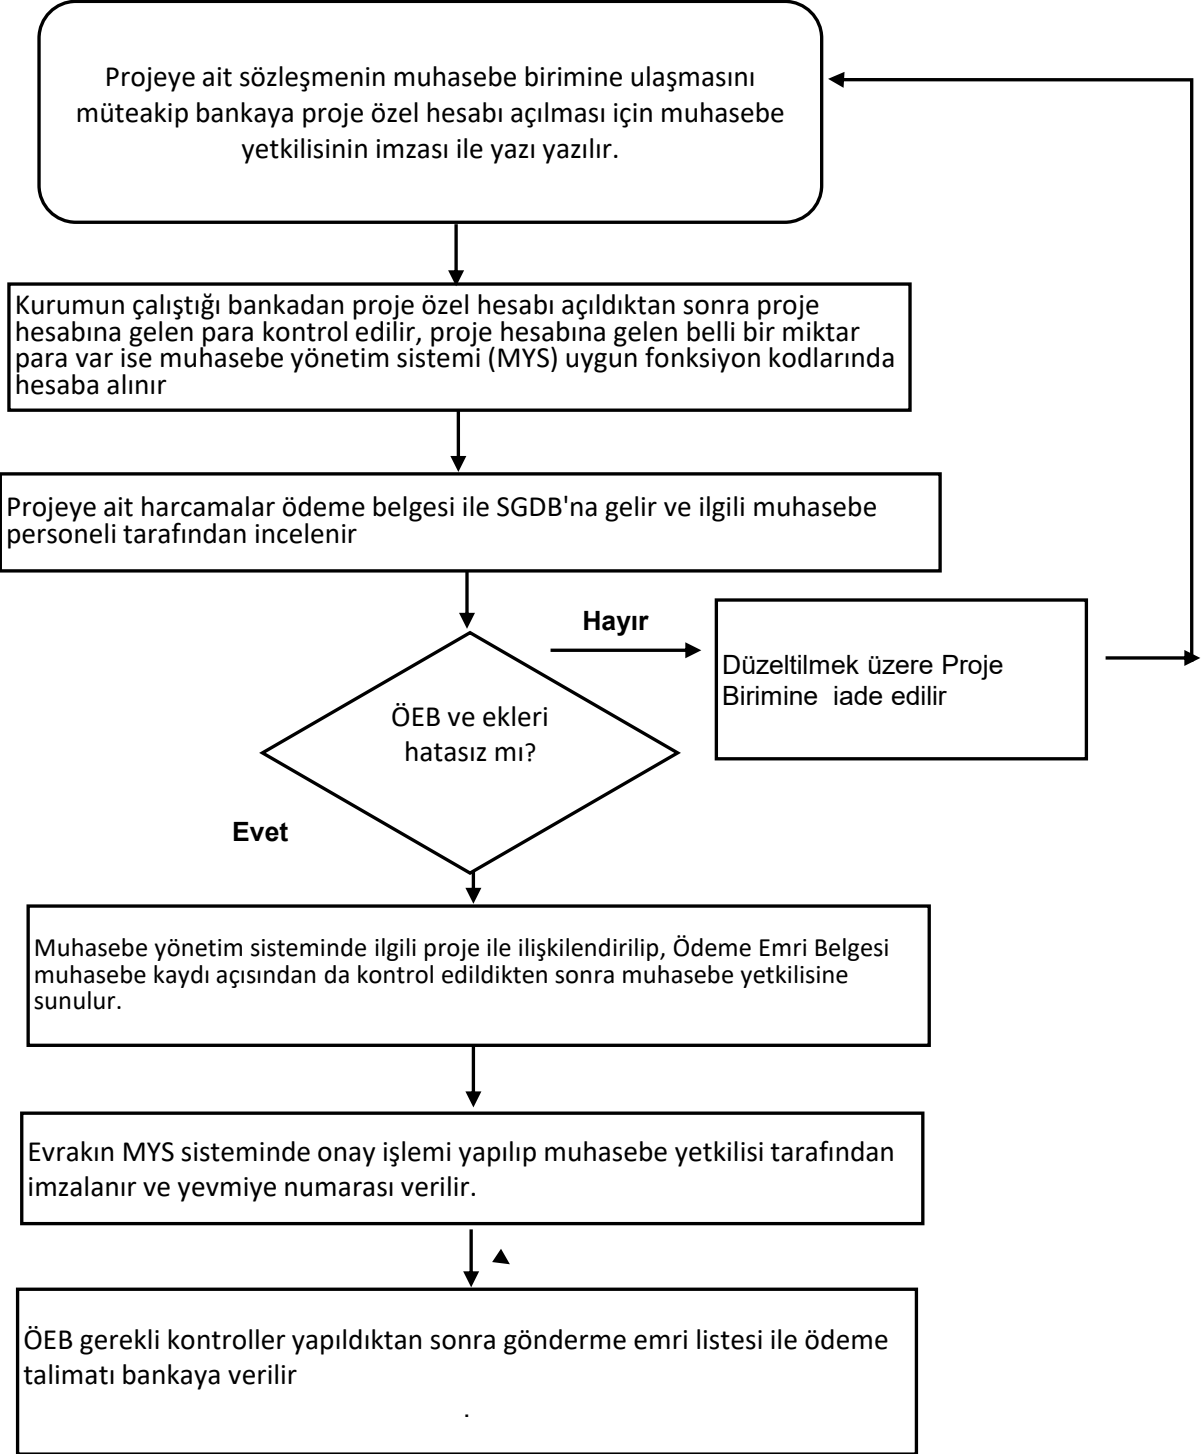

**ERCIYES ÜNİVERSİTESİ**  
**STRATEJİ GELİŞTİRME DAİRE BAŞKANLIĞI**  
**TÜBİTAK PROJELERİ ÖDEMESİ SÜREÇ AKIŞ ŞEMASI**

SGDB (Strateji Geliştirme Daire Başkanlığı)

ÖEB (Ödeme Emri Belgesi)

MYS (Mali Yönetim Sistemi)