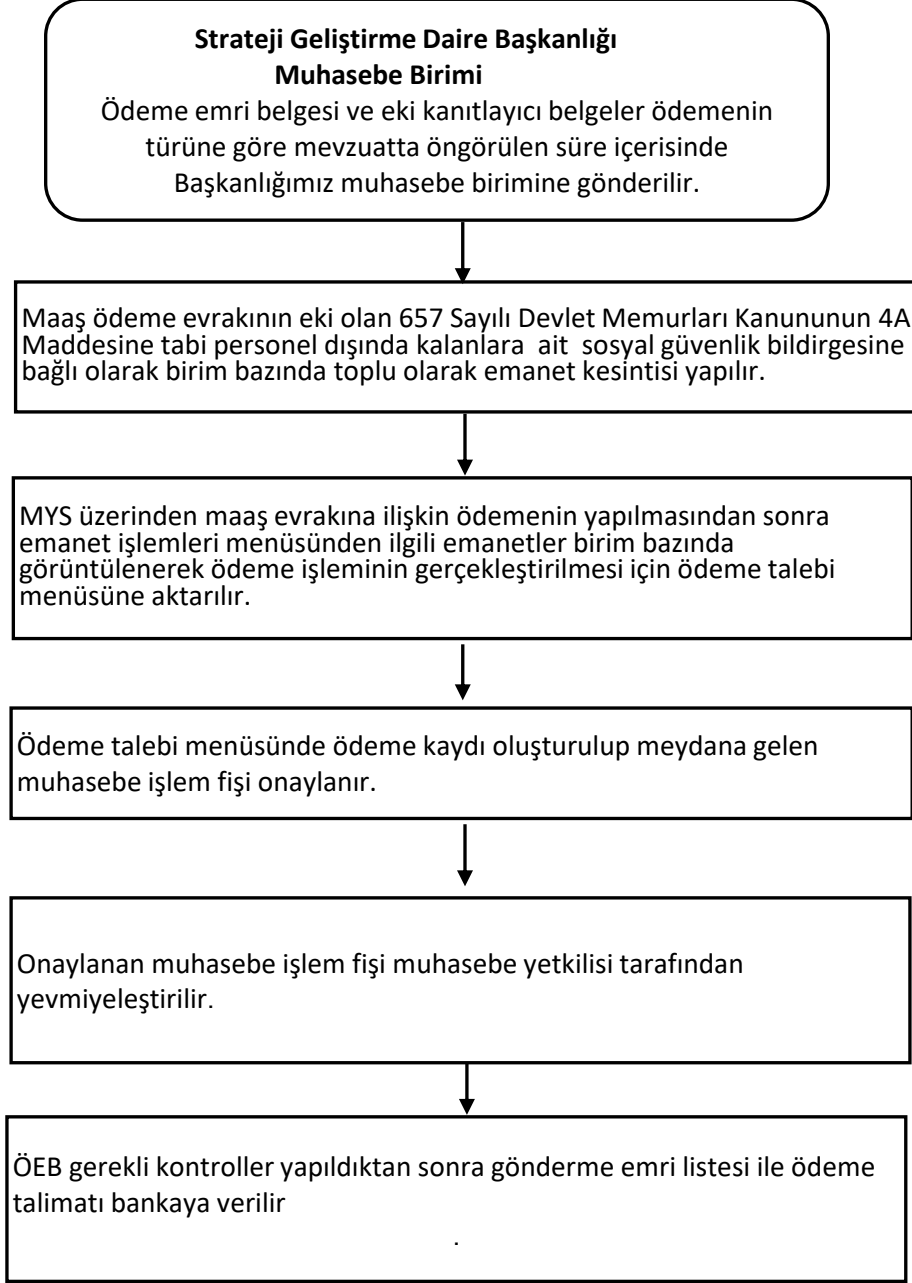

## SOSYAL GÜVENLİK KESİNTİLERİ ÖDEMESİ SÜREÇ AKIŞ ŞEMASI

SGDB (Strateji Geliştirme Daire Ba

ÖEB (Ödeme Emri Belgesi)

MYS (Mali Yönetim Sistemi)