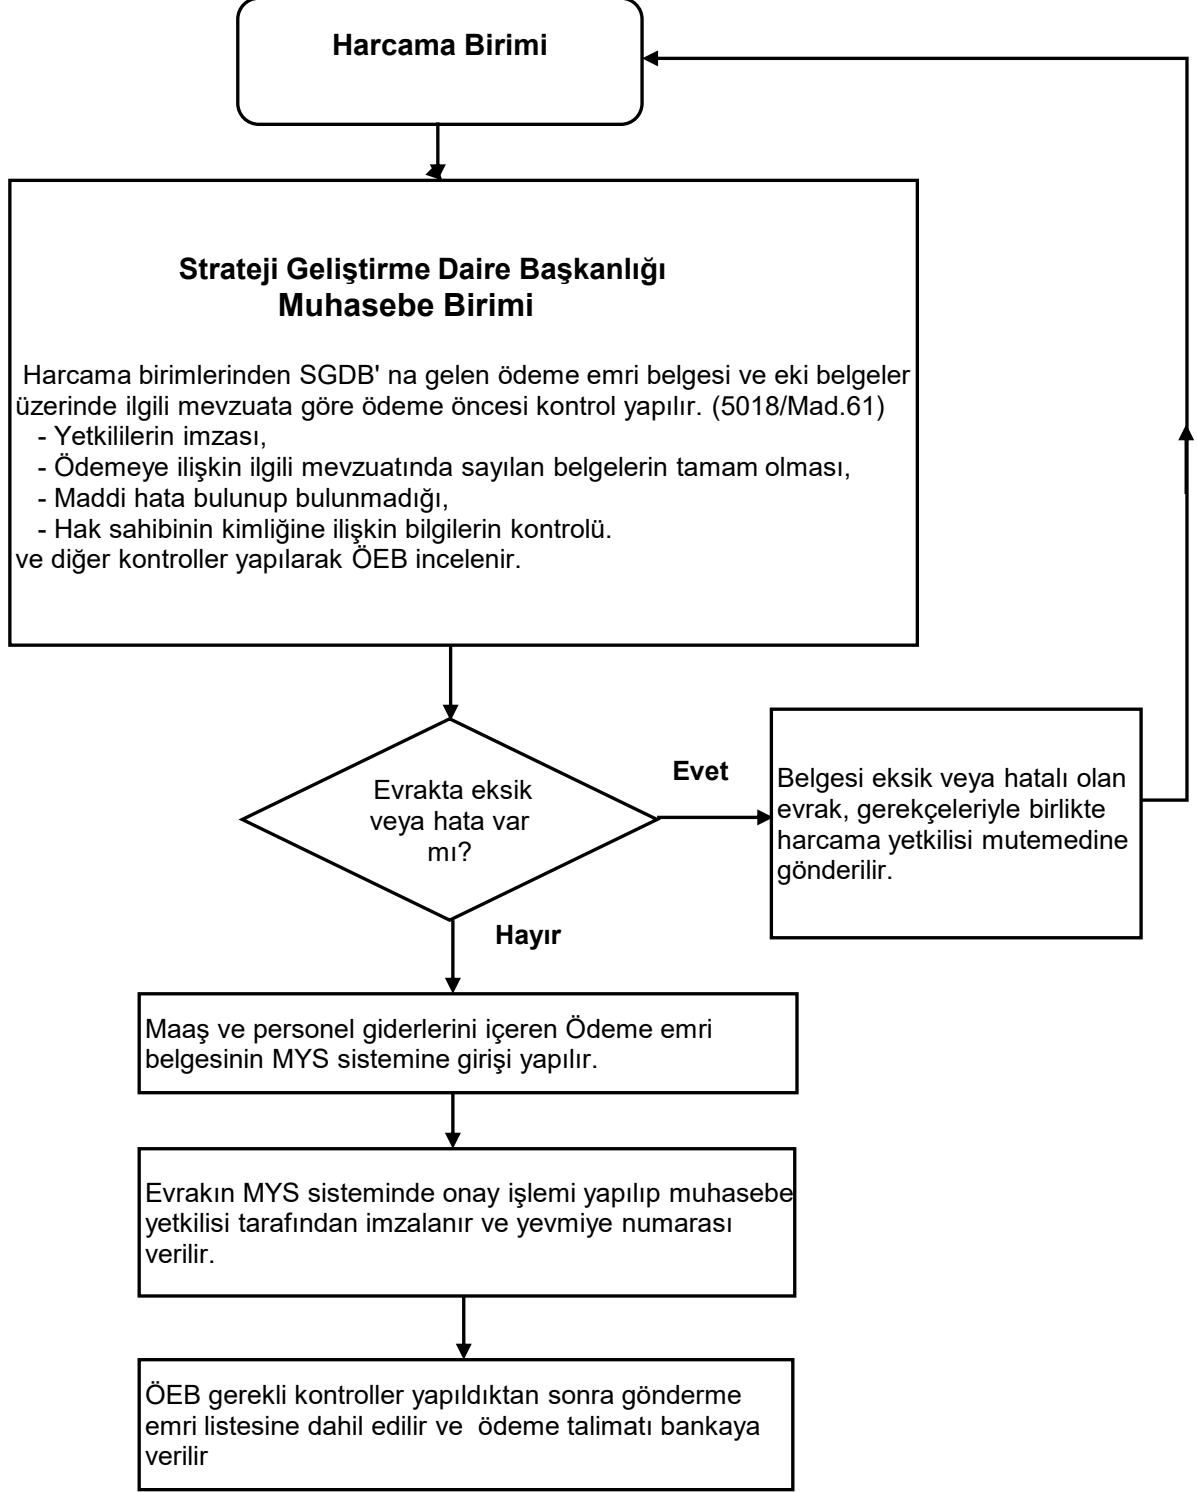

ERCİYES ÜNİVERSİTESİ
STRATEJİ GELİŞTİRME DAİRE BAŞKANLIĞI
MAAŞ ÖDEMELERİ SÜREÇ AKIŞ ŞEMASI

SGDB (Strateji Geliştirme Daire Başkanlığı)

ÖEB (Ödeme Emri Belgesi)

MYS (Mali Yönetim Sistemi)