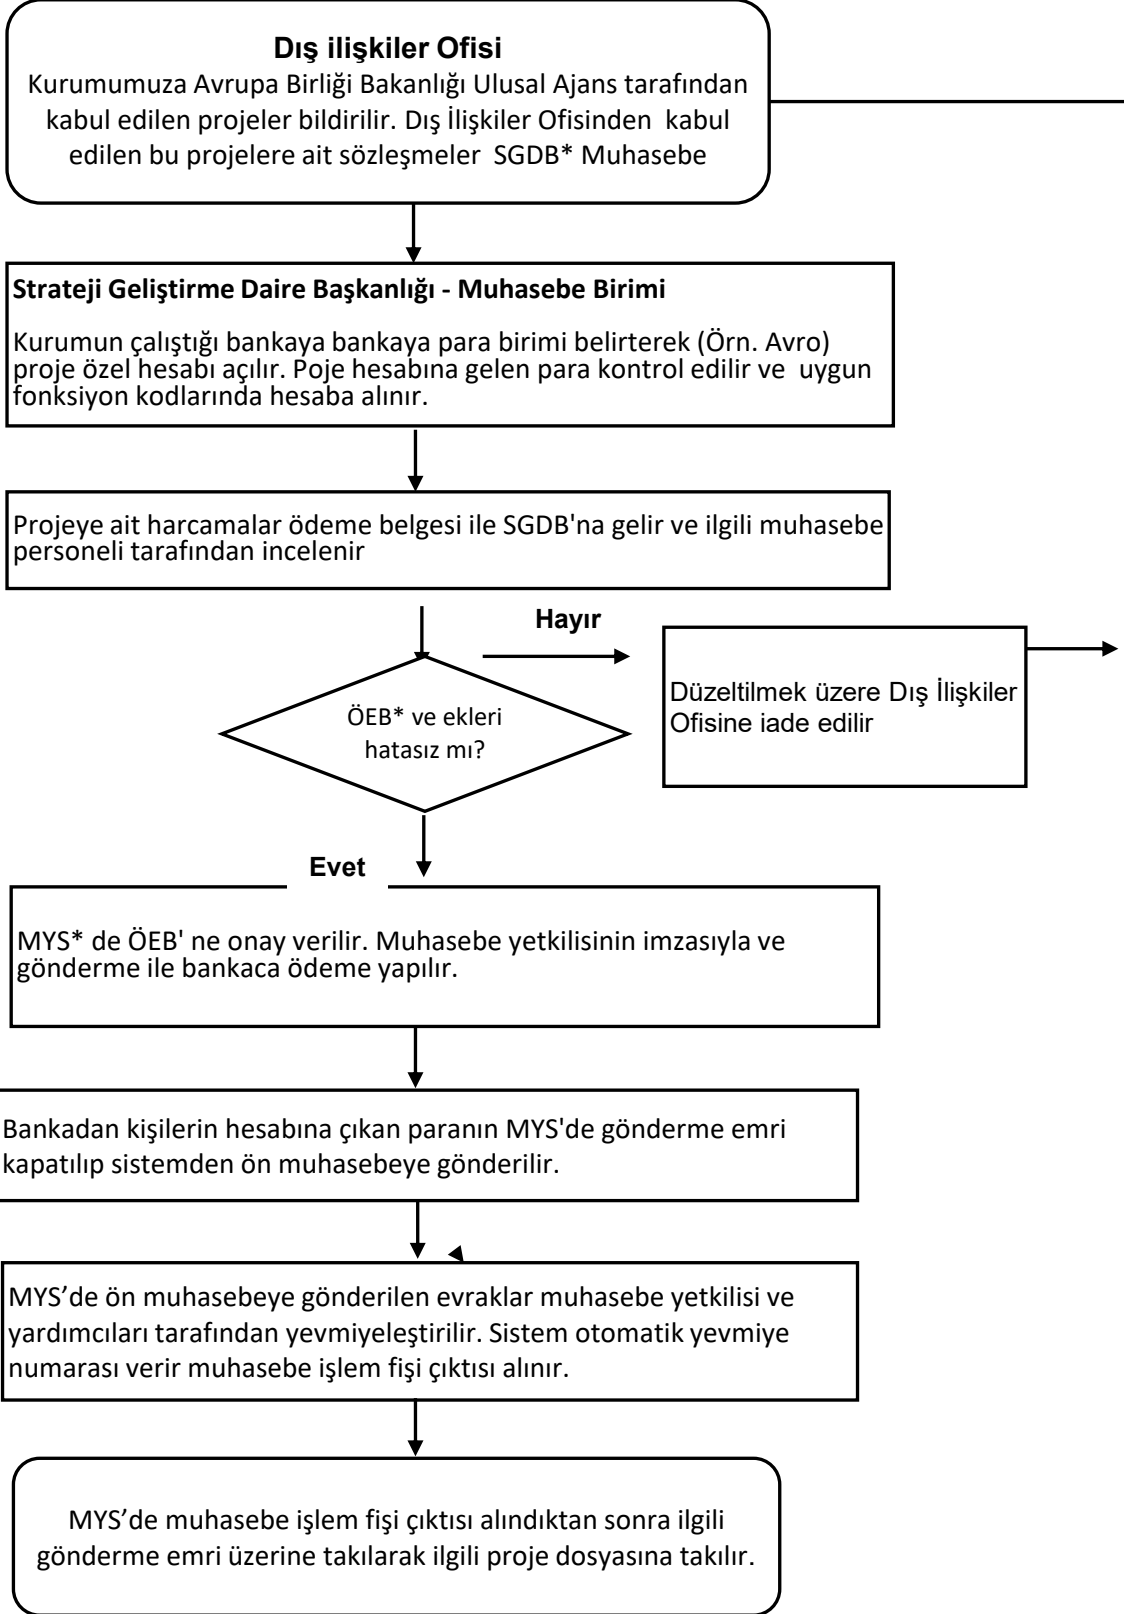

ERCİYES ÜNİVERSİTESİ
STRATEJİ GELİŞTİRME DAİRE BAŞKANLIĞI
ERASMUS PROJE ÖDEMELERİ

*SGDB (Strateji Geliştirme Daire Başkanlığı)

*ÖEB (Ödeme Emri Belgesi)

*MYS (Mali Yönetim Sistemi)