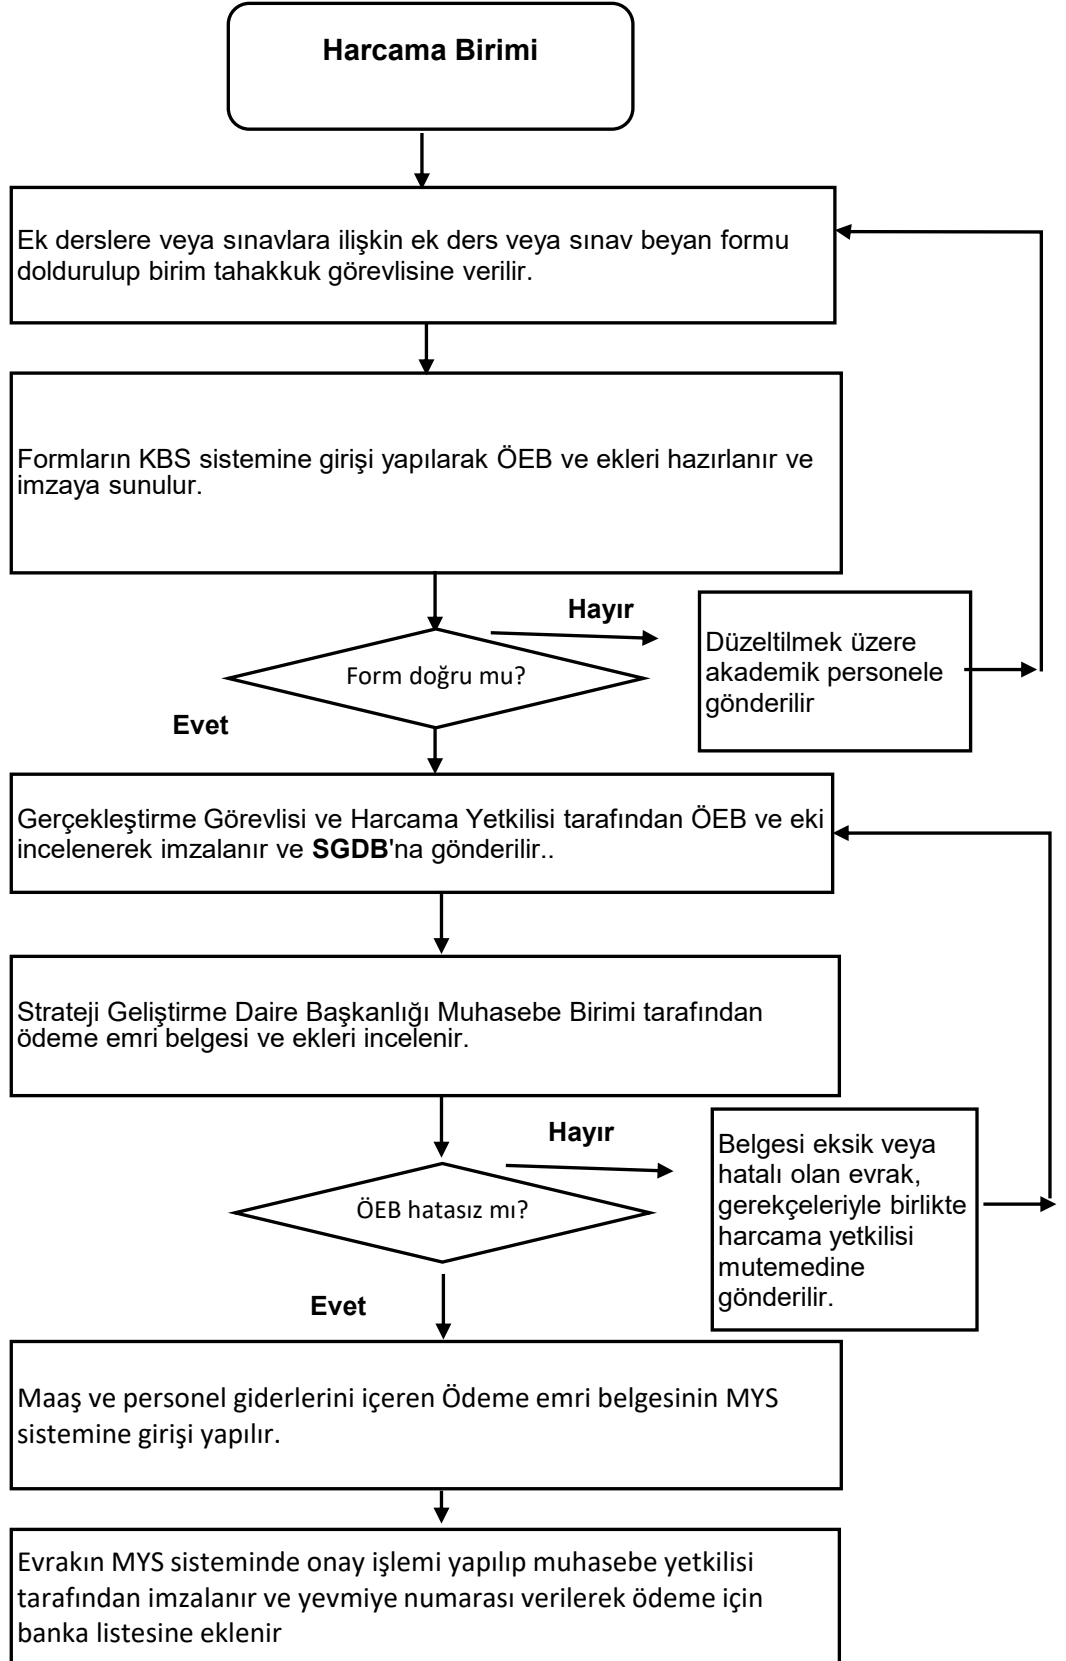

ERCİYES ÜNİVERSİTESİ
STRATEJİ GELİŞTİRME DAİRE BAŞKANLIĞI
EKDERS ÖDEMELERİ SÜREÇ AKIŞ ŞEMASI

SGDB (Strateji Geliştirme Daire Başkanlığı) MYS (Mali Yönetim Sistemi)
ÖEB (Ödeme Emri Belgesi)