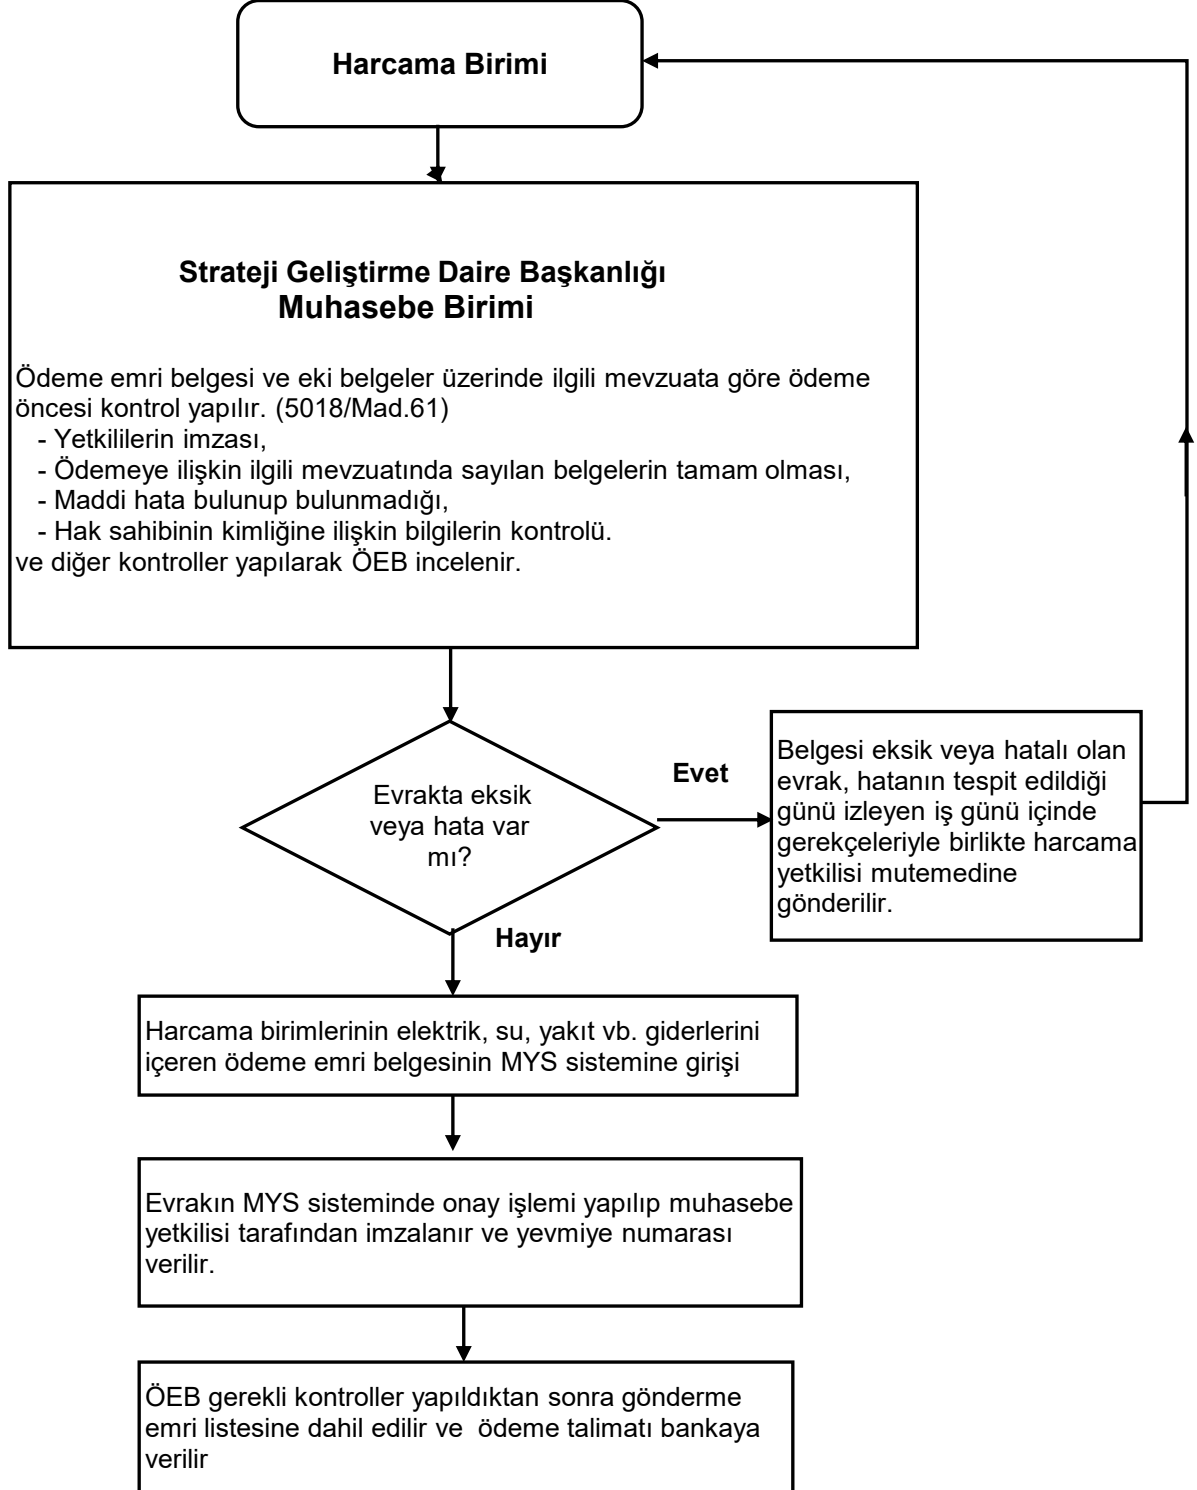

ERCIYES ÜNİVERSİTESİ
STRATEJİ GELİŞTİRME DAİRE BAŞKANLIĞI
DİĞER ÖDEMELERE İLİŞKİN SÜREÇ AKIŞ ŞEMASI

SGDB (Strateji Geliştirme Daire Başkanlığı)

ÖEB (Ödeme Emri Belgesi)

MYS (Mali Yönetim Sistemi)