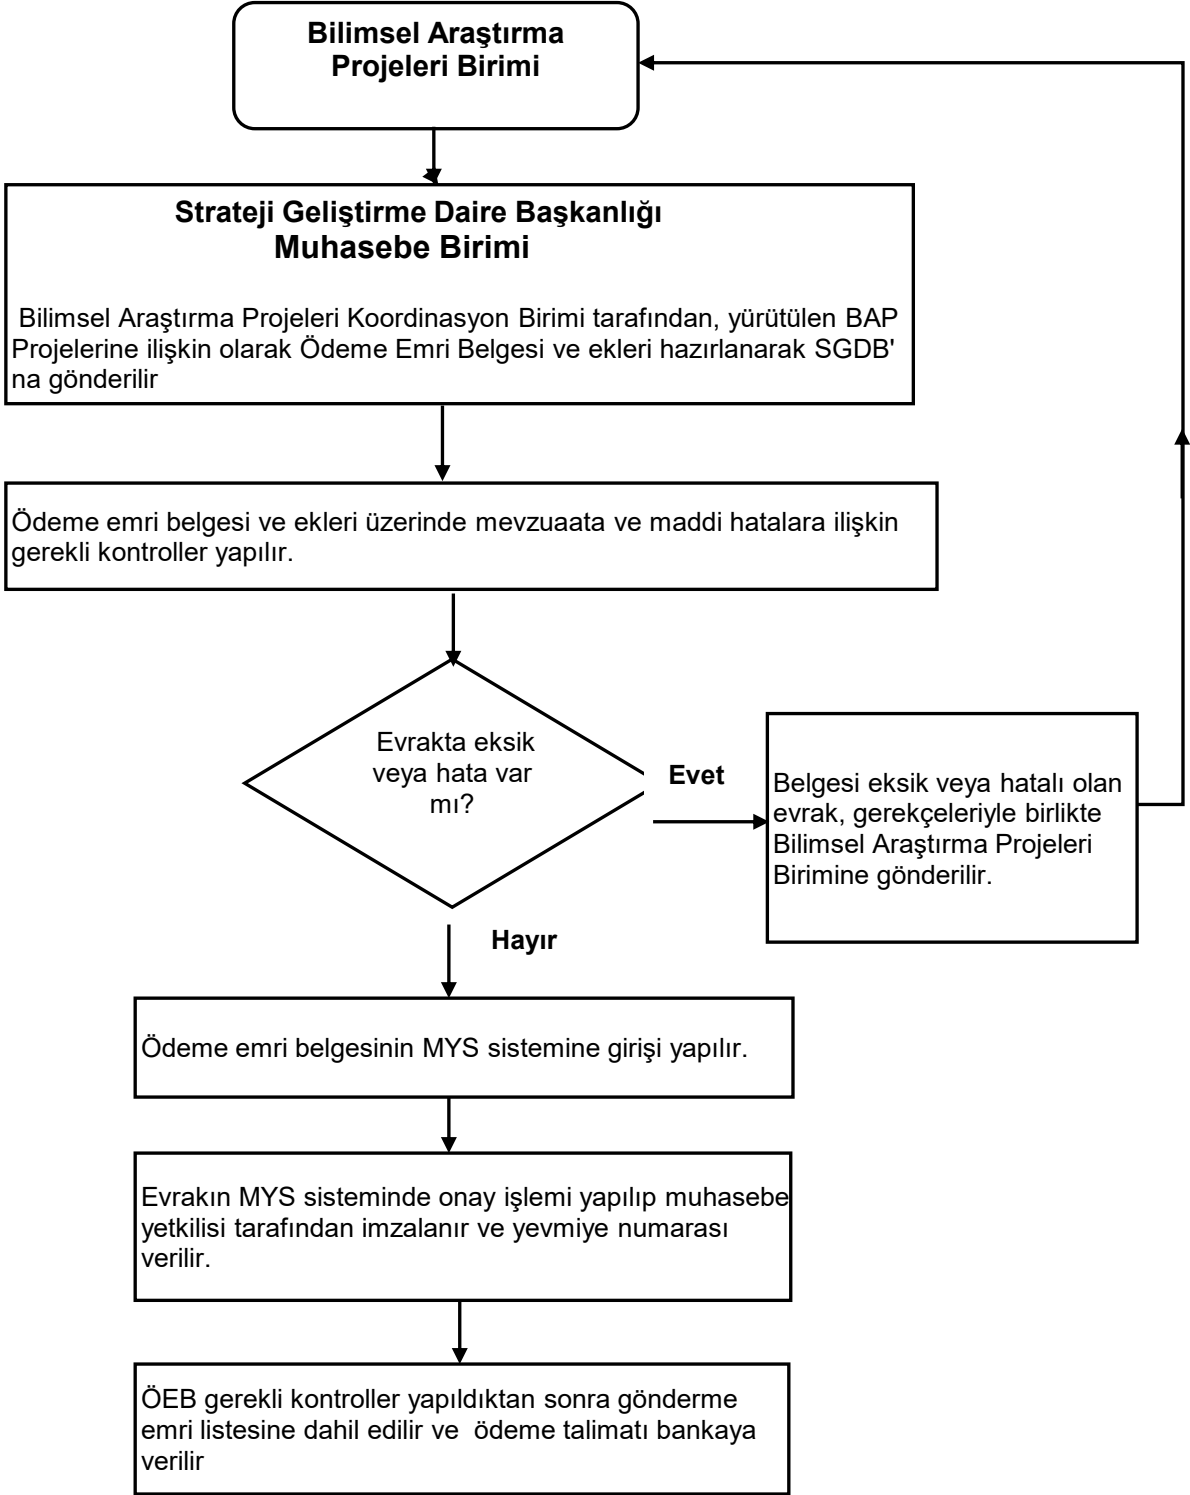

ERCİYES ÜNİVERSİTESİ
STRATEJİ GELİŞTİRME DAİRE BAŞKANLIĞI
BİLİMSEL ARŞ. PROJELERİ ÖDEMESİ SÜREÇ AKIŞ ŞEMASI

SGDB (Strateji Geliştirme Daire E

ÖEB (Ödeme Emri Belgesi)

MYS (Mali Yönetim Sistemi)