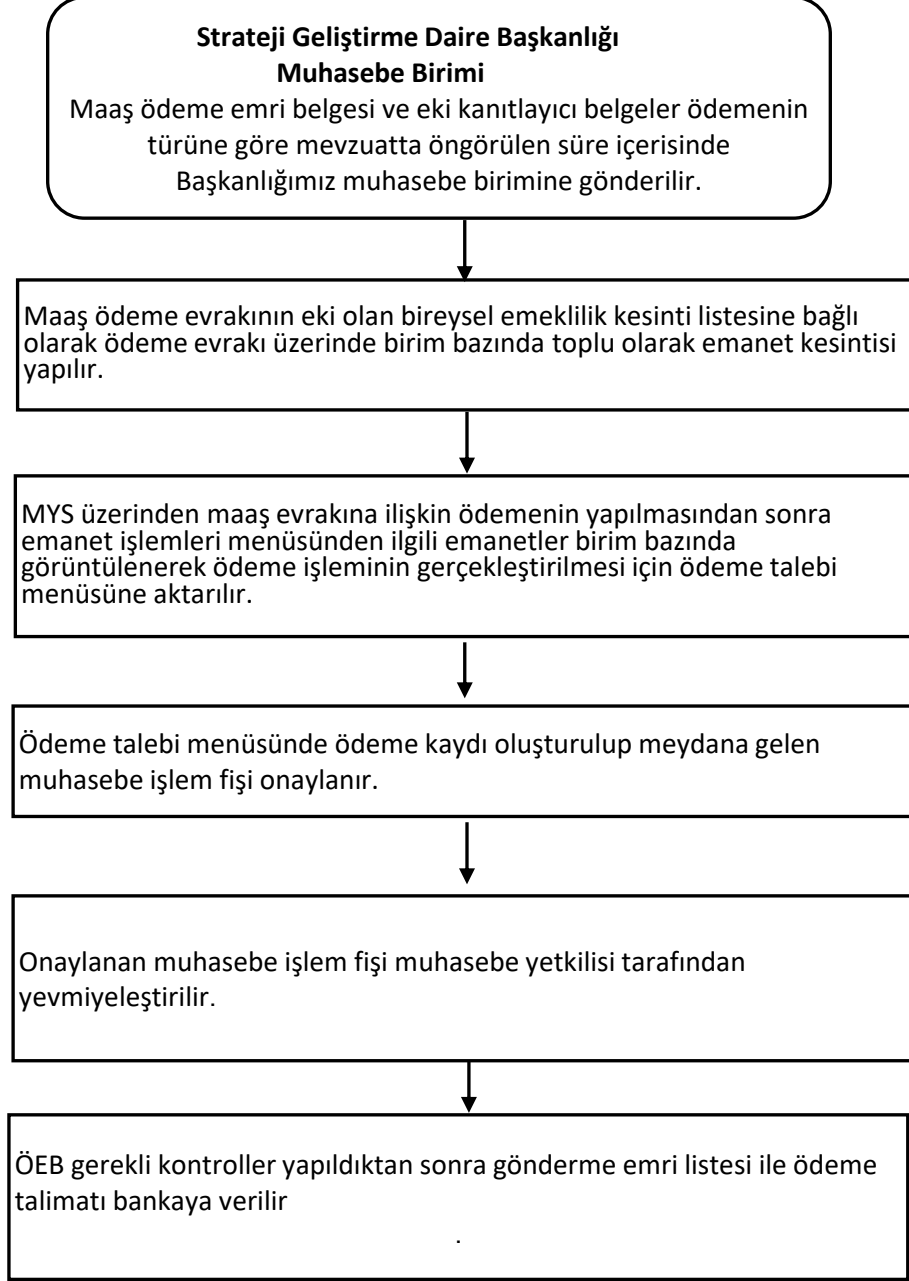

## BİREYSEL EMEKLİLİK ÖDEMELERİ SÜREÇ AKIŞ ŞEMASI

SGDB (Strateji Geliştirme Daire Başkanlığı)

ÖEB (Ödeme Emri Belgesi)

MYS (Mali Yönetim Sistemi)